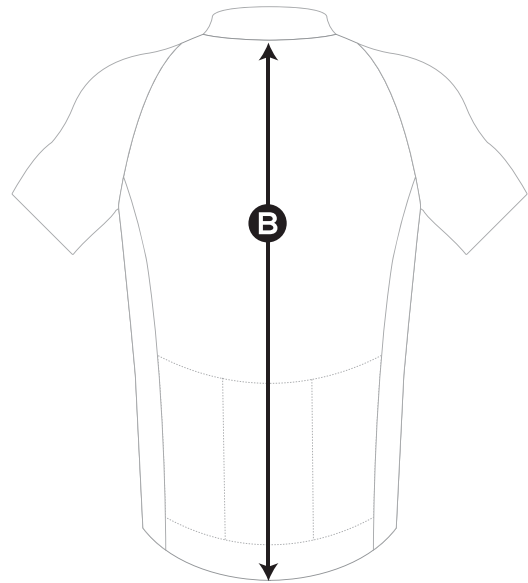

# Finline 2022 T-shirt size!

Maat shirt	XS	S	M	L	XL	2XL	3XL	4XL	5XL
<b>A</b> Borstomtrek (cm)	80-85	86-90	91-96	97-102	103-105	106-110	111-114	115-117	118-122
<b>B</b> Lengte achterzijde (cm)	63,5	67	70	73,5	75	76	77,5	78,5	79

Deze maattabel is bedoeld om je te helpen de juiste maat te bestellen. Let wel, gebruik de tabel slechts als een richtlijn.

Anne: size M

Leea: size L

Bosse: size 2XL

Ilpo: size 3XL